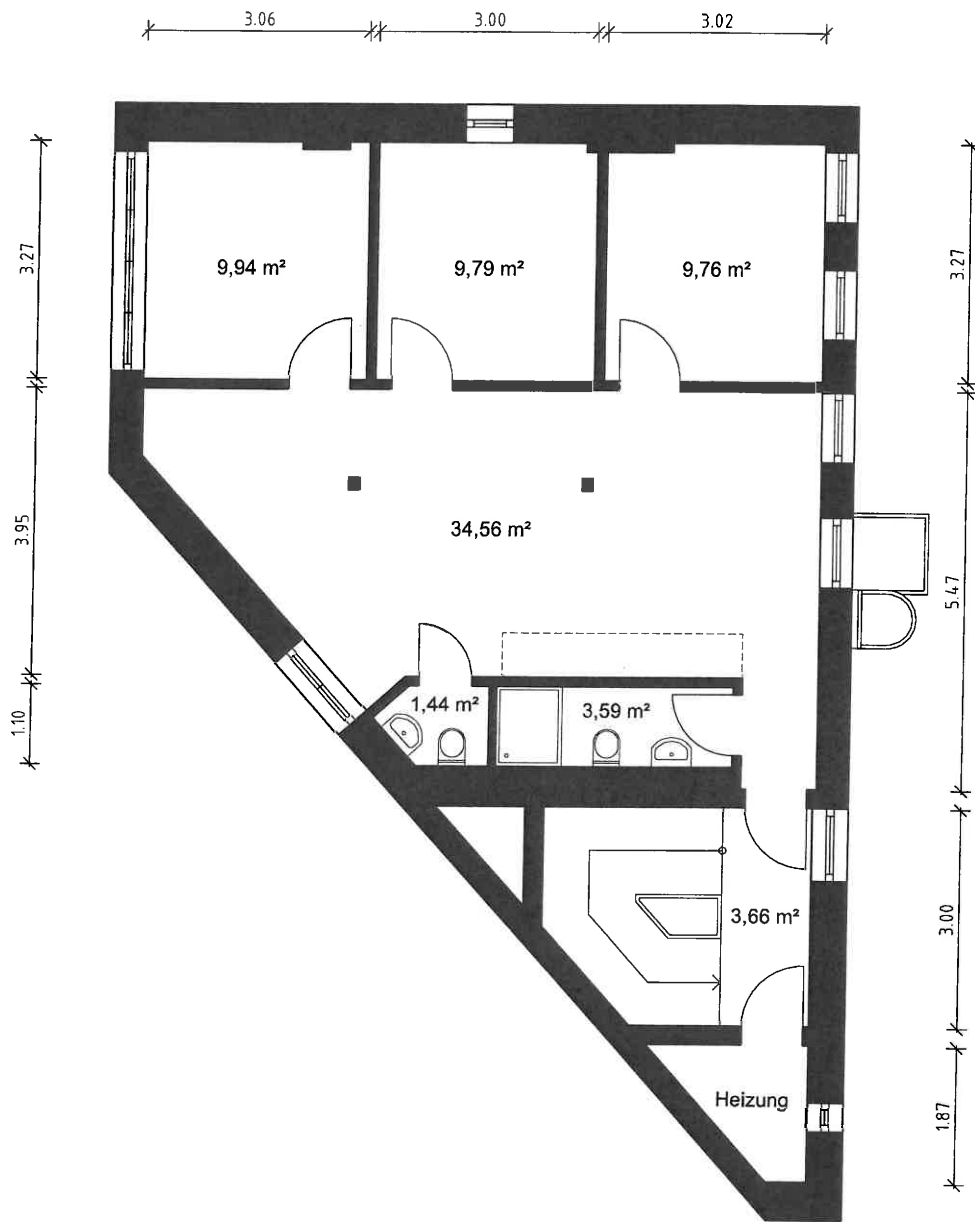

Fl. 71,76 m²
 Gemeinschaftsfläche 3,66 m²

2. Obergeschoss
Methfesselstraße 16A
20257 Hamburg

Alle Maße sind ca.-Angaben. Irrtum vorbehalten !

Fl. 69,99 m²
 Gemeinschaftsfläche 3,66 m²

3. Obergeschoss
Methfesselstraße 16A
20257 Hamburg

Alle Maße sind ca.-Angaben. Irrtum vorbehalten !

Fl. 69,08 m²
 Gemeinschaftsfläche 3,66 m²

4. Obergeschoss
 Methfesselstraße 16A
 20257 Hamburg

Alle Maße sind ca.-Angaben. Irrtum vorbehalten !