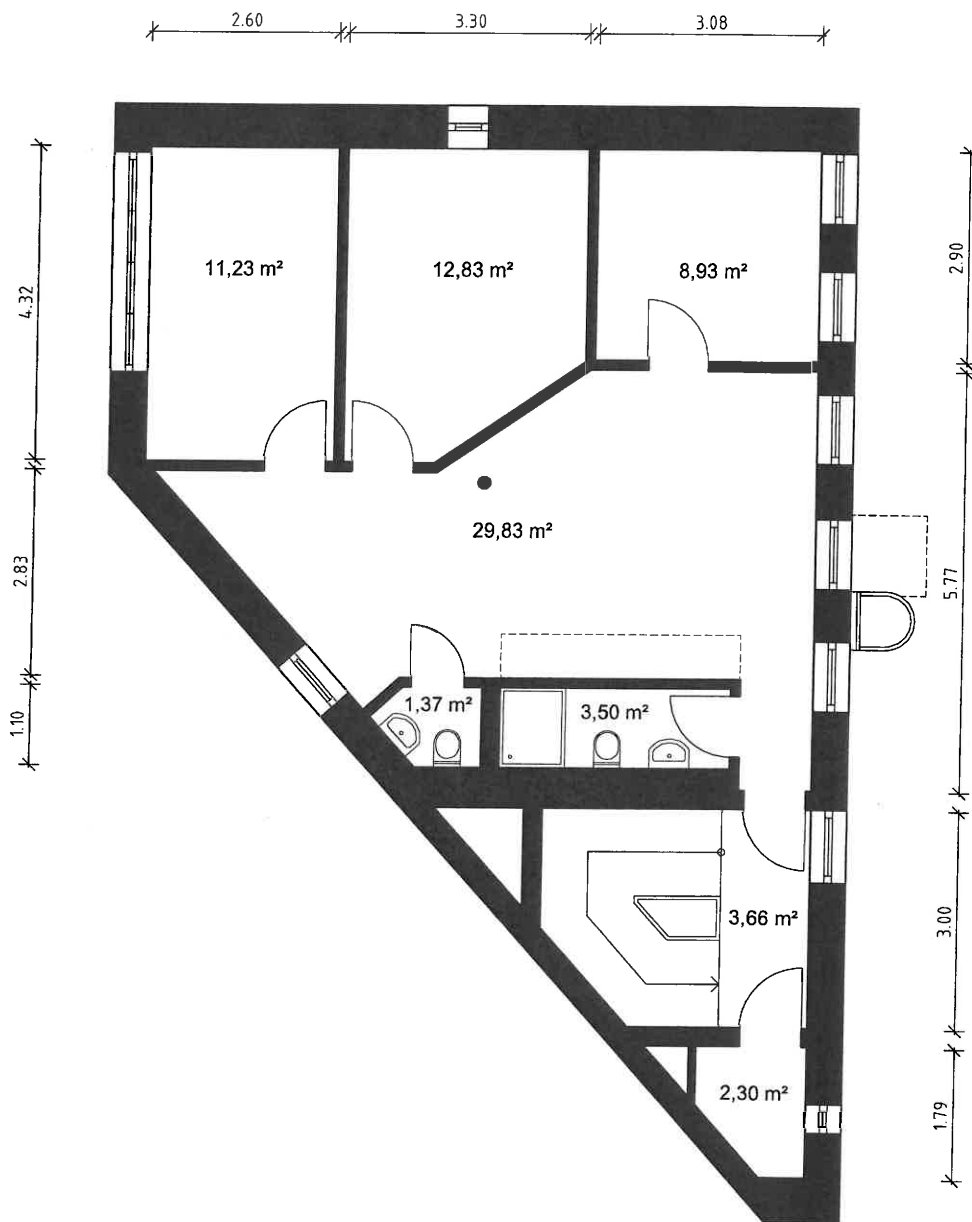

Fl. 71,76 m²
 Gemeinschaftsfläche 3,66 m²

2. Obergeschoss
Methfesselstraße 16A
20257 Hamburg

Alle Maße sind ca.-Angaben. Irrtum vorbehalten !

Fl. 69,99 m²
 Gemeinschaftsfläche 3,66 m²

3. Obergeschoss
Methfesselstraße 16A
20257 Hamburg

Alle Maße sind ca.-Angaben. Irrtum vorbehalten !

Fl. 69,08 m²
 Gemeinschaftsfläche 3,66 m²

4. Obergeschoss
 Methfesselstraße 16A
 20257 Hamburg

Alle Maße sind ca.-Angaben. Irrtum vorbehalten !