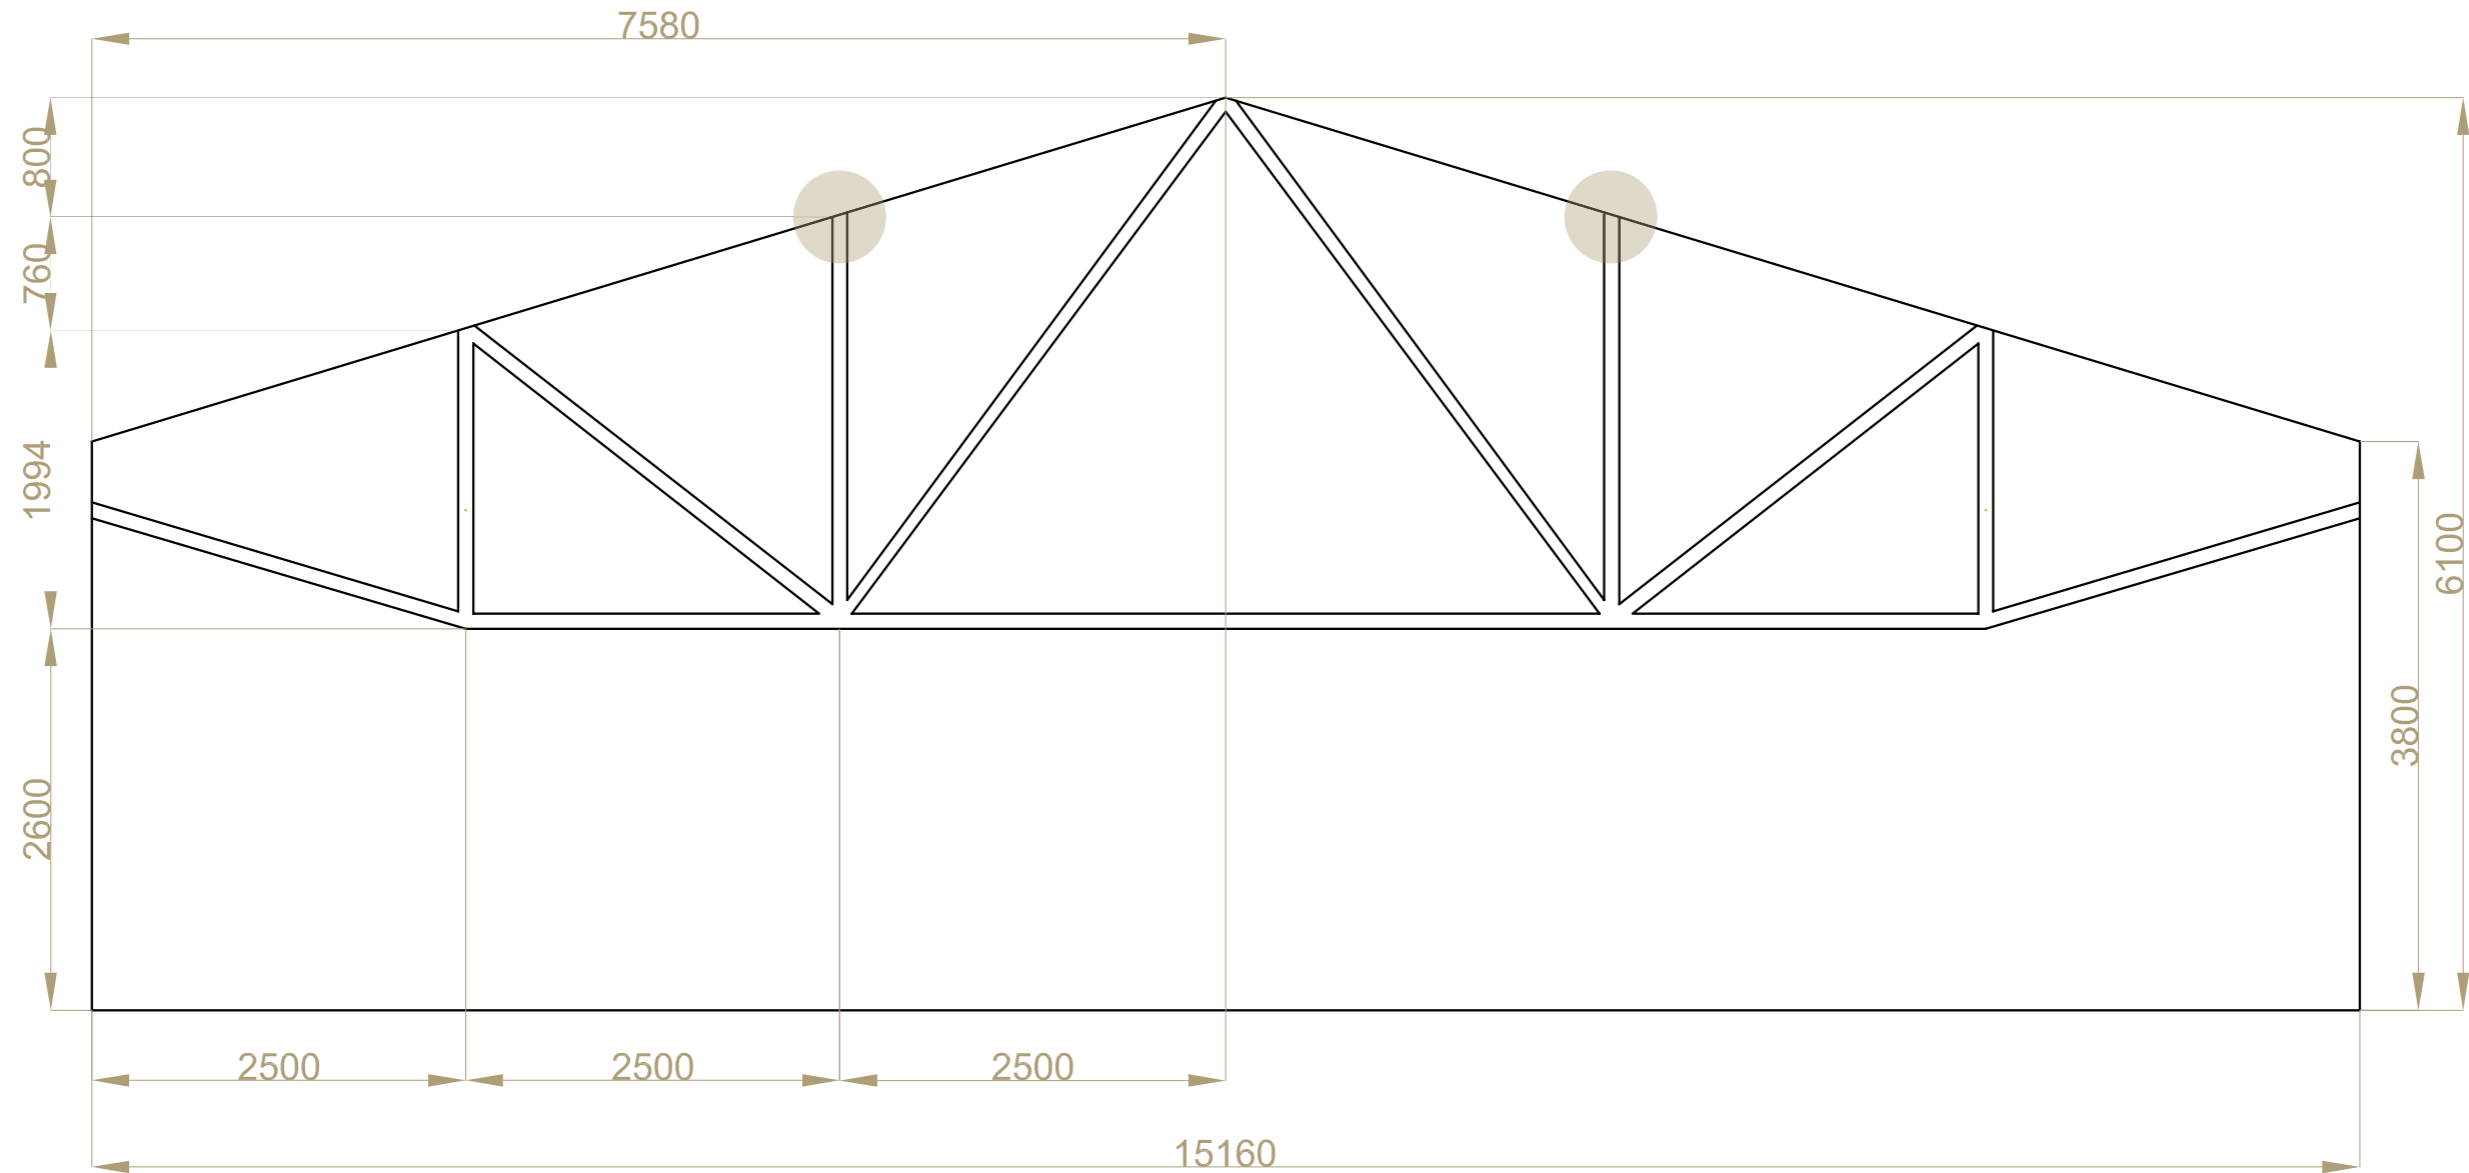

Grundrisse und Maße der Location

schwerdesign GmbH

Bahrenfelder Steindamm 67A / 22761 Hamburg

hajo@schwerdesign.de

+49 (0) 40 85 38 66 24