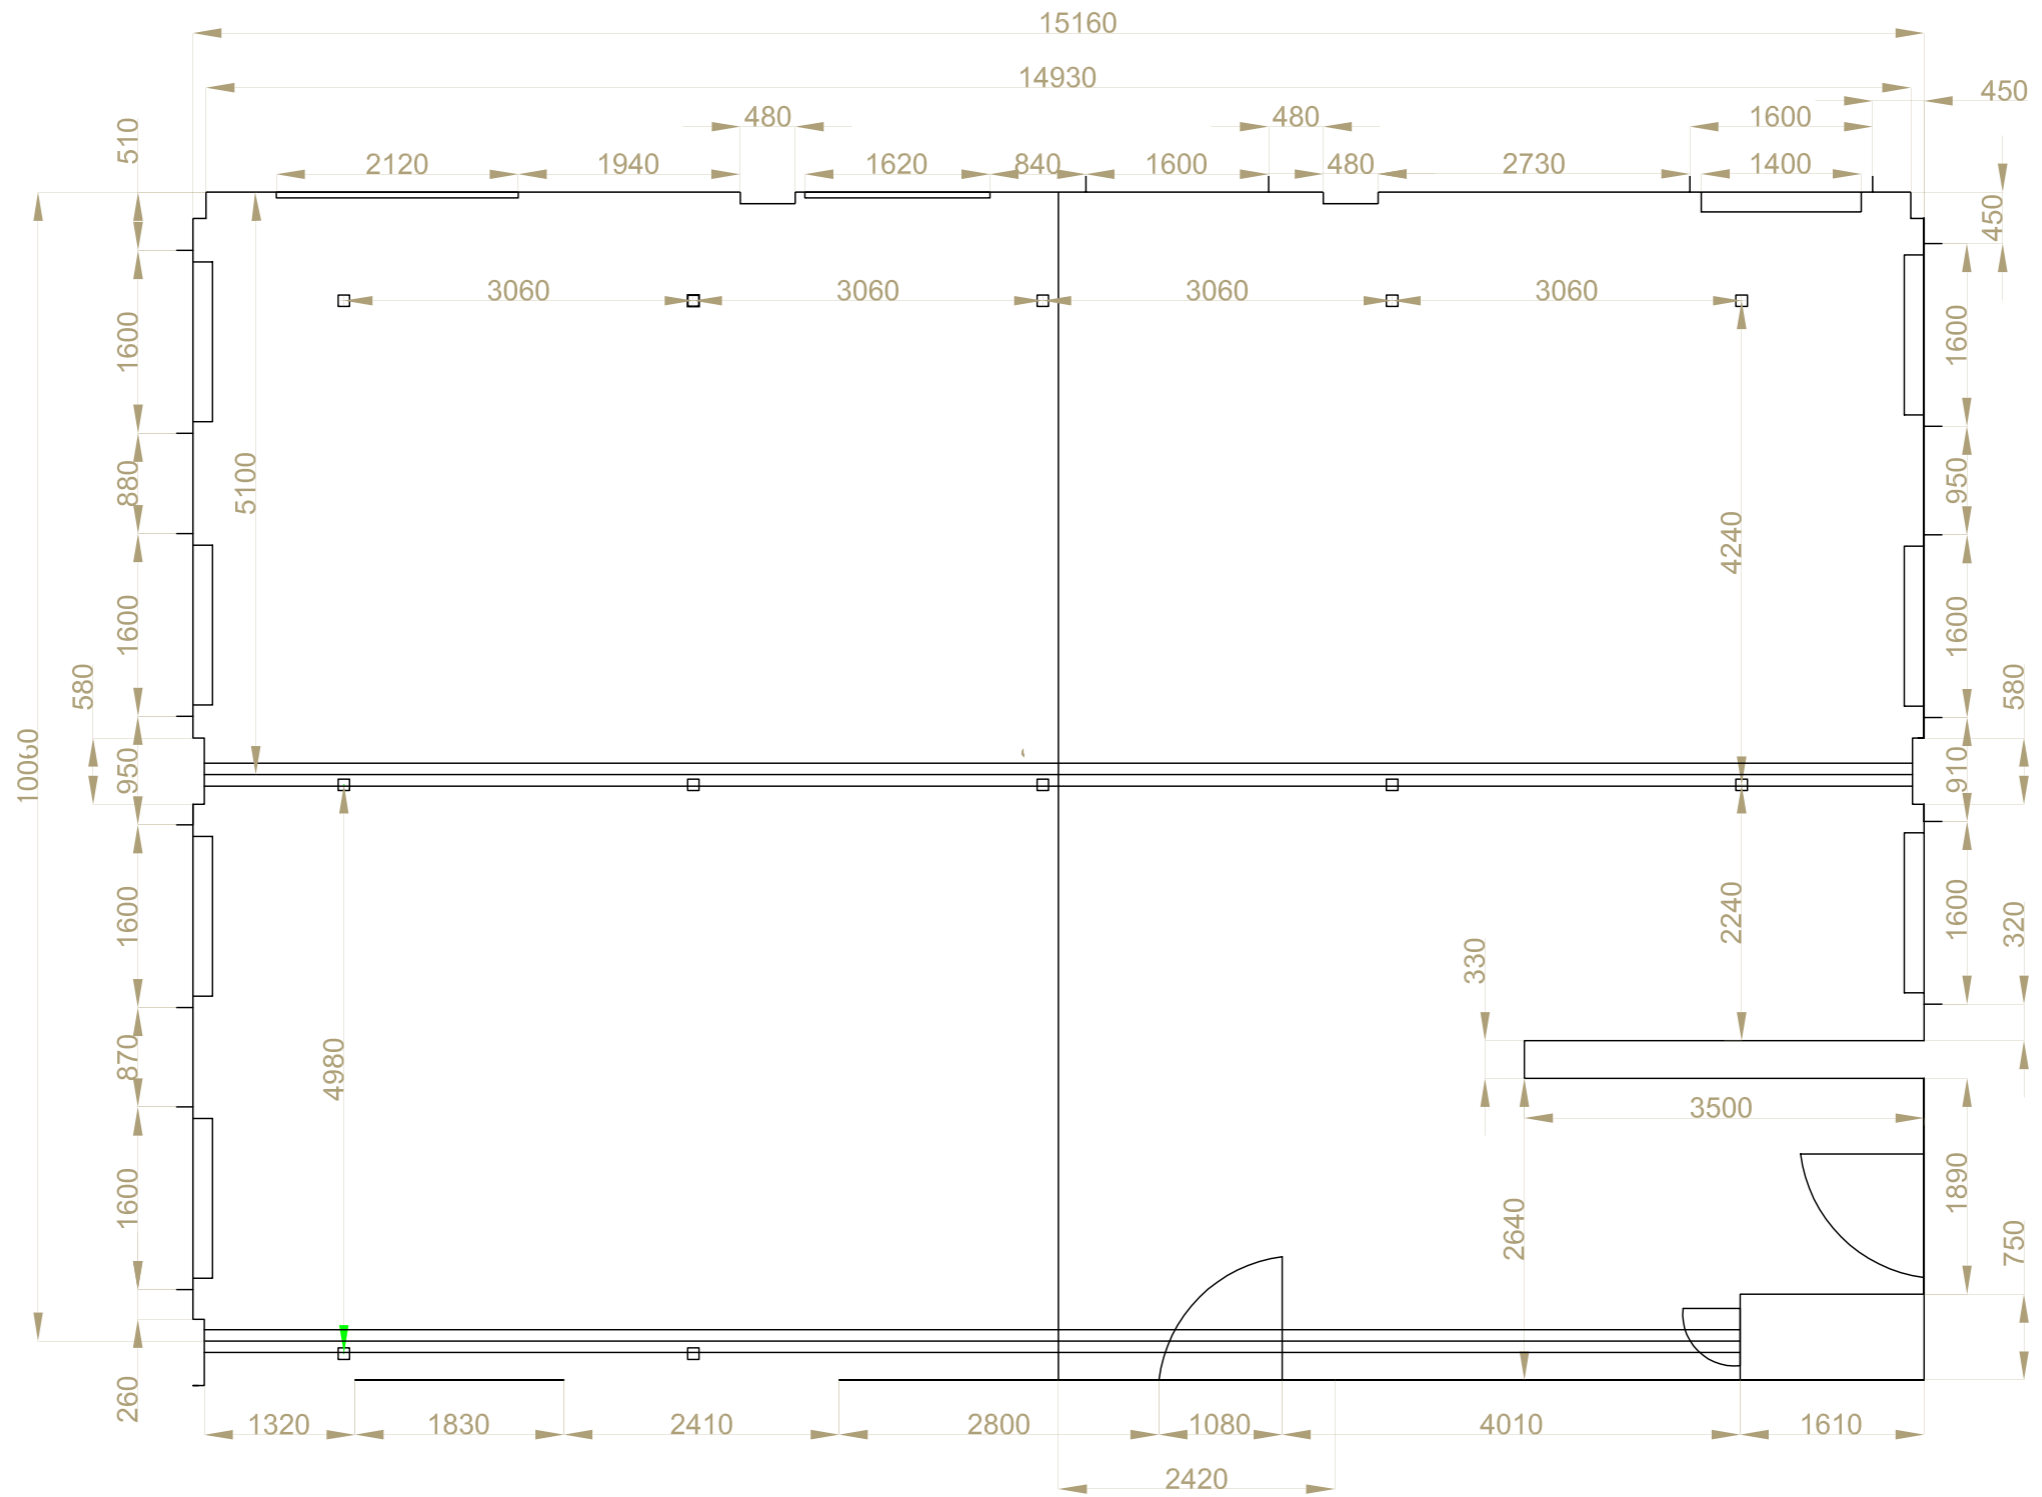

Grundrisse und Maße der Location

schwerdesign GmbH

Bahrenfelder Steindamm 67A / 22761 Hamburg

hajo@schwerdesign.de

+49 (0) 40 85 38 66 24