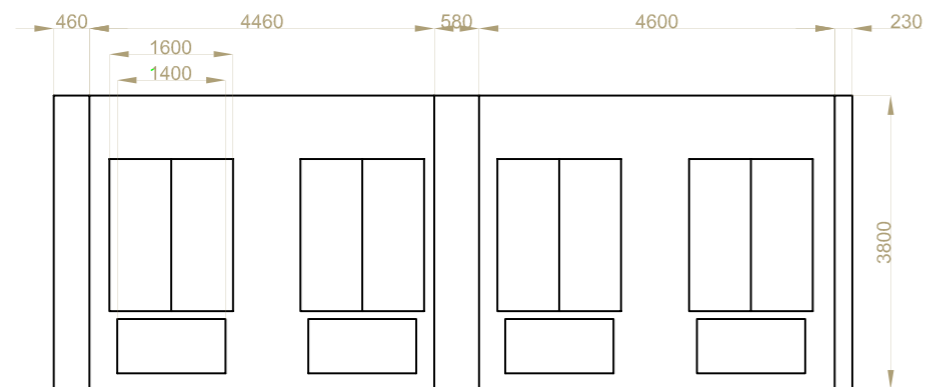

Grundrisse und Maße der Location

schwerdesign GmbH

Bahrenfelder Steindamm 67A / 22761 Hamburg

hajo@schwerdesign.de

+49 (0) 40 85 38 66 24