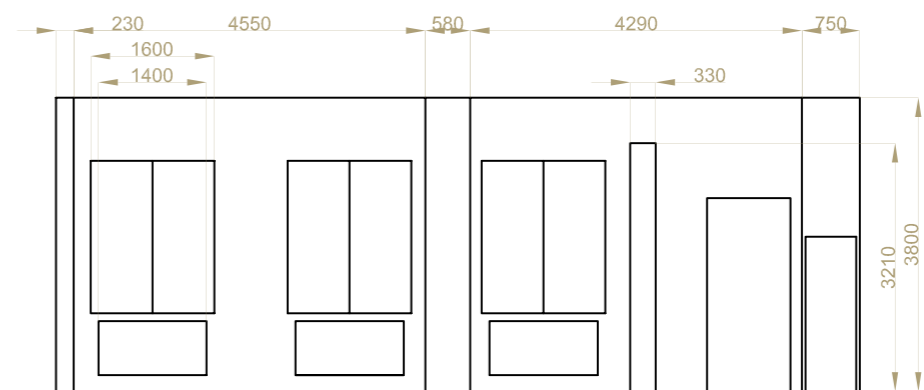

Grundrisse und Maße der Location

schwerdesign GmbH

Bahrenfelder Steindamm 67A / 22761 Hamburg

hajo@schwerdesign.de

+49 (0) 40 85 38 66 24