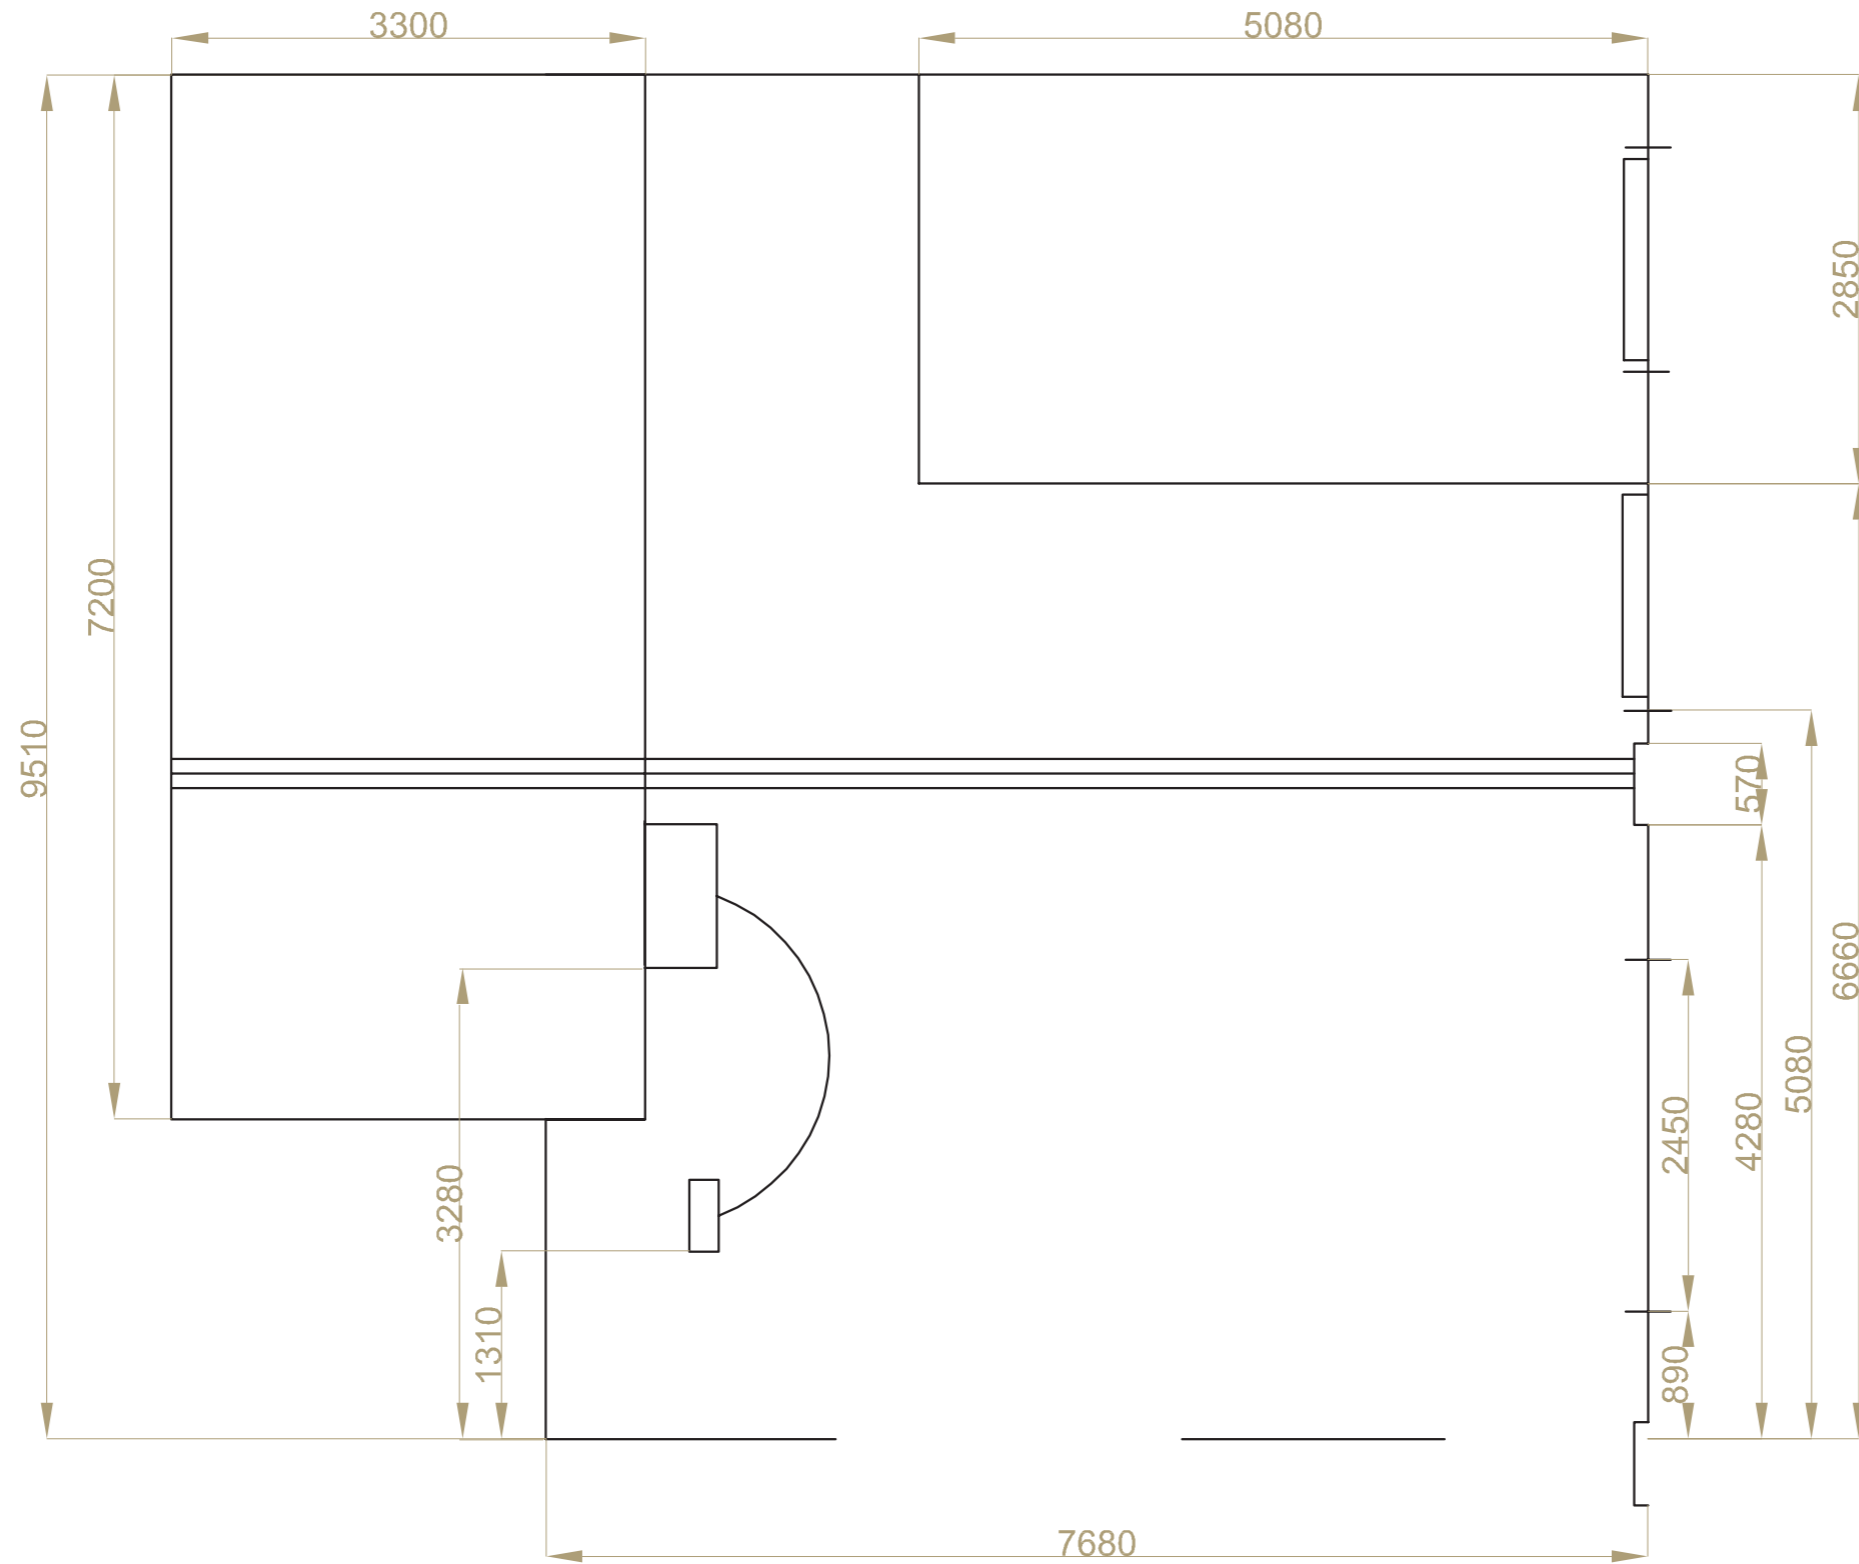

Grundrisse und Maße der Location

schwerdesign GmbH

Bahrenfelder Steindamm 67A / 22761 Hamburg

hajo@schwerdesign.de

+49 (0) 40 85 38 66 24