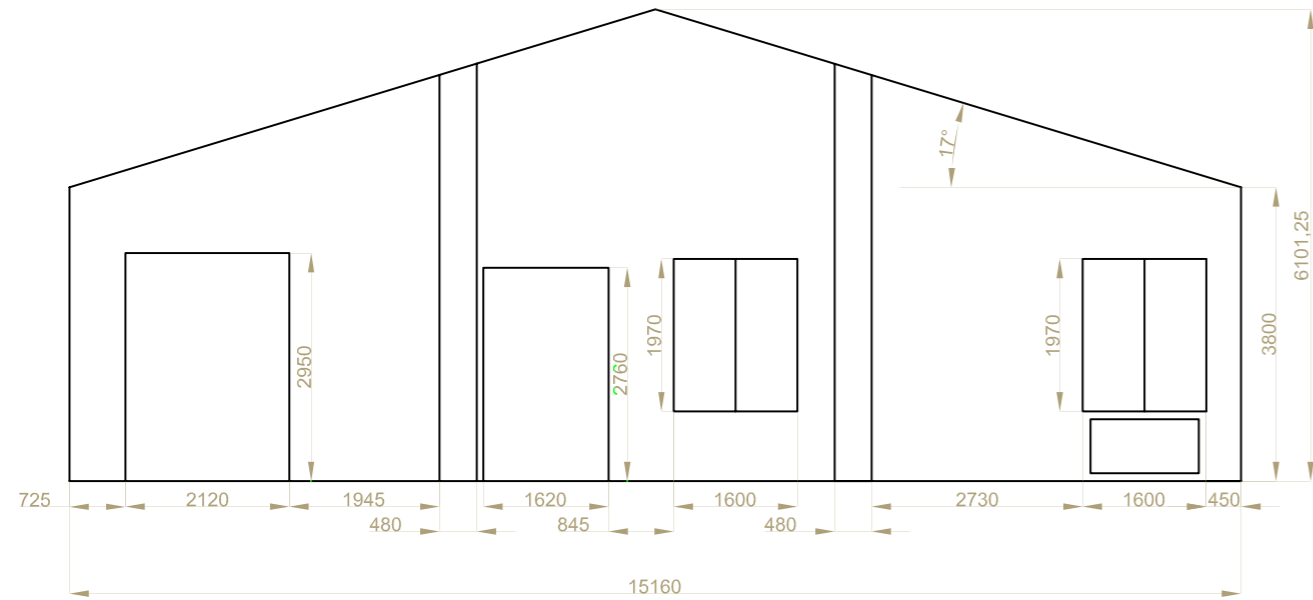

Grundrisse und Maße der Location

schwerdesign GmbH

Bahrenfelder Steindamm 67A / 22761 Hamburg

hajo@schwerdesign.de

+49 (0) 40 85 38 66 24