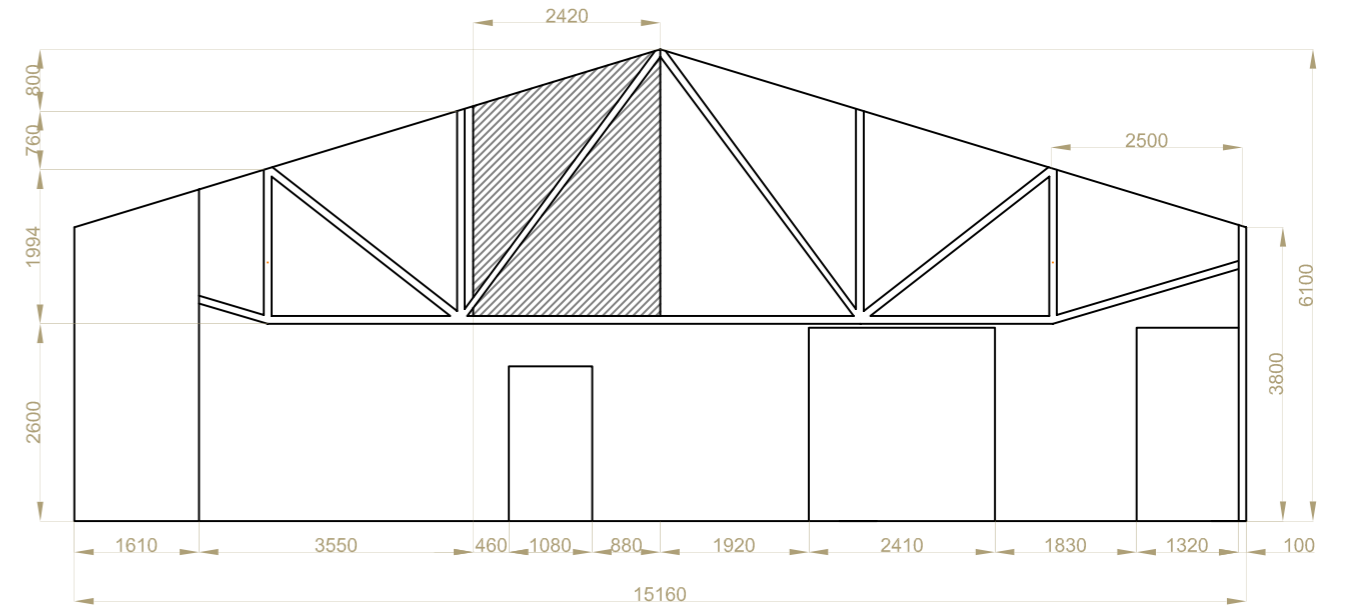

Grundrisse und Maße der Location

schwerdesign GmbH

Bahrenfelder Steindamm 67A / 22761 Hamburg

hajo@schwerdesign.de

+49 (0) 40 85 38 66 24