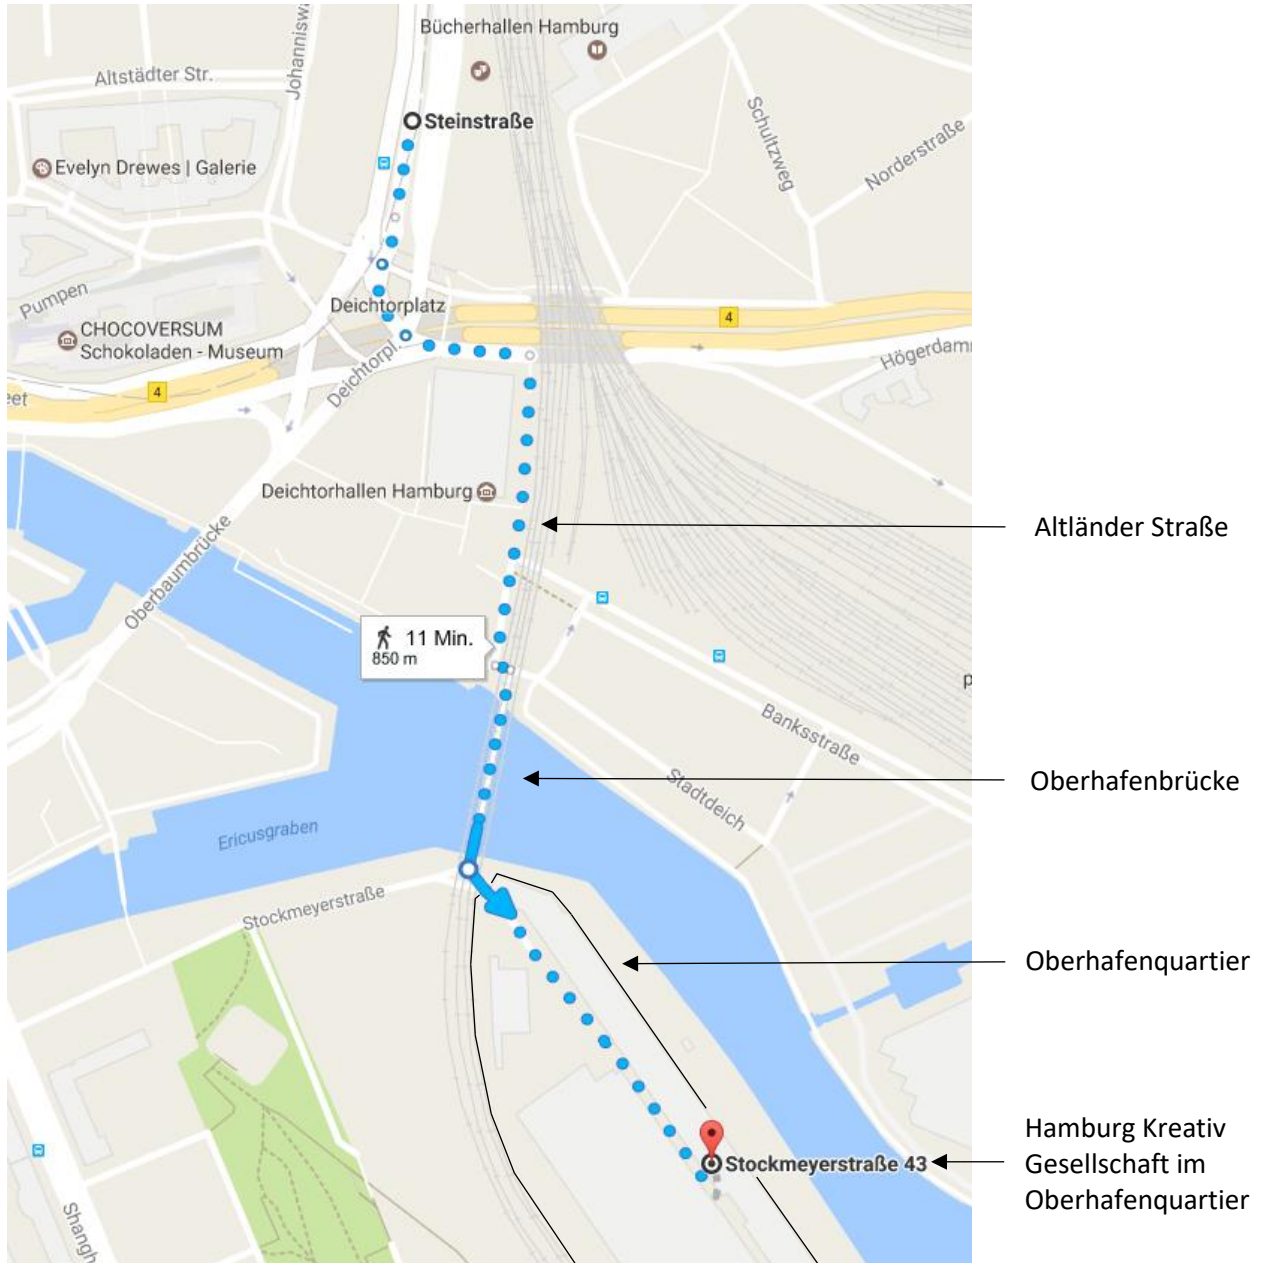

Wegbeschreibung von der U-Bahnhaltestelle Steinstraße zur „Hamburg Kreativ Gesellschaft im Oberhafenquartier“

Adresse: Stockmeyerstraße 41-43, 20457 Hamburg

Wegbeschreibung im Oberhafenquartier:

- Hinter der Oberhafenkantine geht es über den großen Platz, immer an der linken Laderampe entlang.
- Die „Hamburg Kreativ Gesellschaft im Oberhafenquartier“ befindet sich im Verwaltungsgebäude auf der linken Seite nach etwa 250 Metern, direkt gegenüber von der Hanseatischen Materialverwaltung. Den Raum finden Sie im zweiten Stock.

Einige Parkplätze sind im Oberhafenquartier vorhanden.